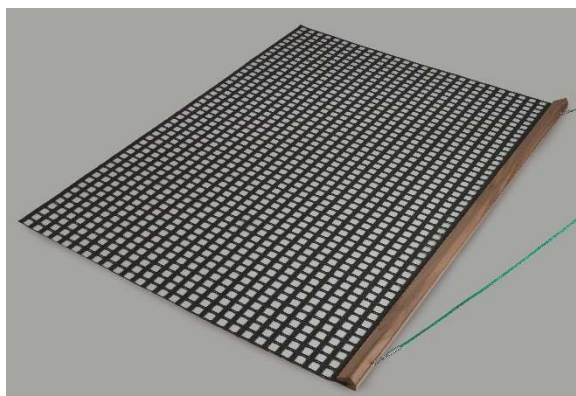

Tennisnetz TN 20 schwarz

1 Stück nur € 165,00

2 Stück nur € 318,00

Heavy Pointer grün – 60x46 cm

2 Stück nur € 138,00

Tennisplatz-Abziehbesen 200

2 Stück nur € 260,00

Holzschleppnetz einfach